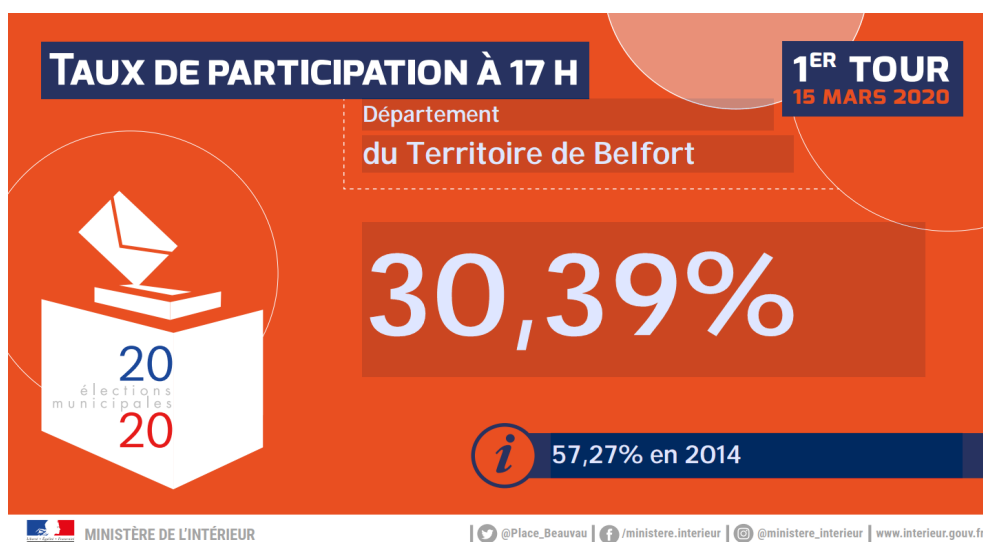

COMMUNIQUE DE PRESSE

ÉLECTIONS MUNICIPALES - TAUX DE PARTICIPATION A 17H00

Belfort, le 15/03/2020

Dans le Territoire de Belfort, le **taux de participation à 17h00 aux élections municipales s'élève à 30,39% (pour 93 597 inscrits)**.

Pour mémoire, lors des élections municipales de 2014, la participation s'élevait à 57,27% à 17h00 (pour 95 978 inscrits).

Le taux de participation sera actualisé par un nouveau communiqué de presse diffusé à 20h00.

Tous les bureaux de vote du Territoire de Belfort fermeront à 18h00.

Bureau de la Représentation de l'État et de la communication interministérielle

Tél. : 03 84 57 15 76

Mél. : pref-communication@territoire-de-belfort.gouv.fr

Direction du cabinet du préfet